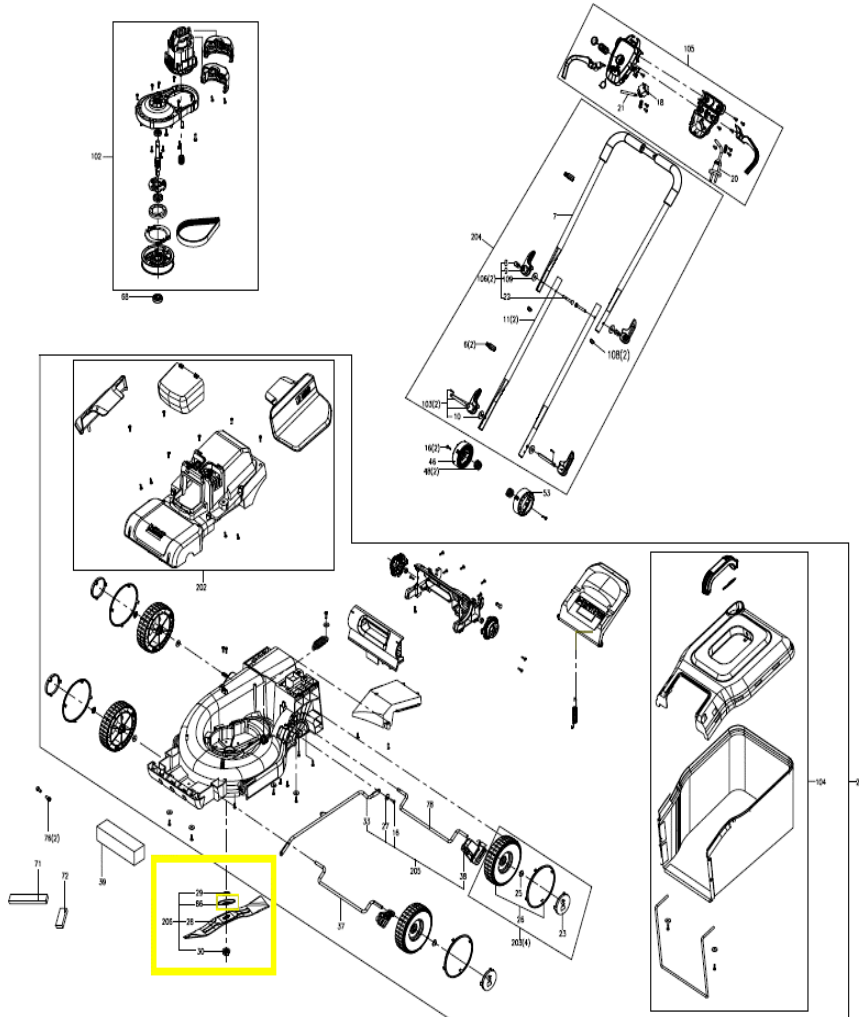

Mac Allister
GLM34M
Lawn Mower

Parts Manual

Exploded Diagram

GLM34M

Version:01
Date:220823

Parts List

Part ID	Apelson PN	MPN	Part Description	Qty
6	70040329	70040329	Cable Hook	2
7	70068339	70068339	Upper handlebar	1
8	70057883	70057883	Pin Shaft	2
9	70068377	70068377	Spanner	2
10	70040325	70040325	Washer	2
11	70069625	70069625	Lower Handlebar	2
16	70031901	70031901	Self-Tapping Screw	18
18	70068587	70068587	Switch Assembly	1
20	70069696	70069696	Power Cord	1
21	70068589	70068589	Cable Assembly	1
22	70068314	70068314	Bolt	2
23	70068579	70068579	Wheel Cap	4
25	70057835	70057835	Piston Circlip	4
26	70068580	70068580	Wheel Set	4
27	70064643	70064643	Washer 4.5X18X2	7
28	70068332	70068332	Blade	1
29	70068345	70068345	Bracket	1
30	70040315	70040315	Lock Nut	1
33	70068581	70068581	Linkage	1
37	70068582	70068582	Front Roller Shaft	1
38	70069372	70069372	Hight Adjustable Handle	1
39	70068307	70068307	Counterweight	1
46	70068316	70068316	Gear Case Cover	1
48	70068325	70068325	Compression Spring	2
53	70068315	70068315	Gear Case Cover	1
68	70064373	70064373	Bearing 6002	1
71	70069480	70069480	Sponge	1
72	70069626	70069626	Sponge	1
76	70044463	70044463	Terminal Port	2
78	70068583	70068583	Rear Roller Shaft	1
86	70072219	70072219	Press plate	1
102	70068584	70068584	Powerhead Assembly	1
103	70068585	70068585	Spanner Set I	2
104	70068592	70068592	Grass box Assembly	1
105	70068347	70068347	Switch Box Set	1
106	70068738	70068738	Spanner Set I	2
108	70069212	70069212	Tube Plug	1
109	70069213	70069213	Washer	1
201	70068336	70068336	Deck Set	1
202	70069373	70069373	Top Cover Set	1
203	70069374	70069374	Wheel Set	2
204	70069375	70069375	Handlebar Assembly	1
205	70069376	70069376	Height Adjuster Set	1
206	70072218	70072218	Blade Set	1