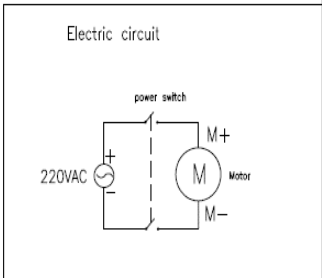

Mac Allister
GLM34M
Lawn Mower

Parts Manual

Exploded Diagram

GLM34M

Version:01
Date:220823

Parts List

Part ID	Apelson PN	MPN	Part Description	Qty
6	70040329	70040329	Cable Hook	2
7	70068339	70068339	Upper handlebar	1
8	70057883	70057883	Pin Shaft	2
9	70068377	70068377	Spanner	2
10	70040325	70040325	Washer	2
11	70069625	70069625	Lower Handlebar	2
16	70031901	70031901	Self-Tapping Screw	18
18	70068587	70068587	Switch Assembly	1
20	70069696	70069696	Power Cord	1
21	70068589	70068589	Cable Assembly	1
22	70068314	70068314	Bolt	2
23	70068579	70068579	Wheel Cap	4
25	70057835	70057835	Piston Circlip	4
26	70068580	70068580	Wheel Set	4
27	70064643	70064643	Washer 4.5X18X2	7
28	70068332	70068332	Blade	1
29	70068345	70068345	Bracket	1
30	70040315	70040315	Lock Nut	1
33	70068581	70068581	Linkage	1
37	70068582	70068582	Front Roller Shaft	1
38	70069372	70069372	Hight Adjustable Handle	1
39	70068307	70068307	Counterweight	1
46	70068316	70068316	Gear Case Cover	1
48	70068325	70068325	Compression Spring	2
53	70068315	70068315	Gear Case Cover	1
68	70064373	70064373	Bearing 6002	1
71	70069480	70069480	Sponge	1
72	70069626	70069626	Sponge	1
76	70044463	70044463	Terminal Port	2
78	70068583	70068583	Rear Roller Shaft	1
86	70072219	70072219	Press plate	1
102	70068584	70068584	Powerhead Assembly	1
103	70068585	70068585	Spanner Set I	2
104	70068592	70068592	Grass box Assembly	1
105	70068347	70068347	Switch Box Set	1
106	70068738	70068738	Spanner Set I	2
108	70069212	70069212	Tube Plug	1
109	70069213	70069213	Washer	1
201	70068336	70068336	Deck Set	1
202	70069373	70069373	Top Cover Set	1
203	70069374	70069374	Wheel Set	2
204	70069375	70069375	Handlebar Assembly	1
205	70069376	70069376	Height Adjuster Set	1
206	70072218	70072218	Blade Set	1